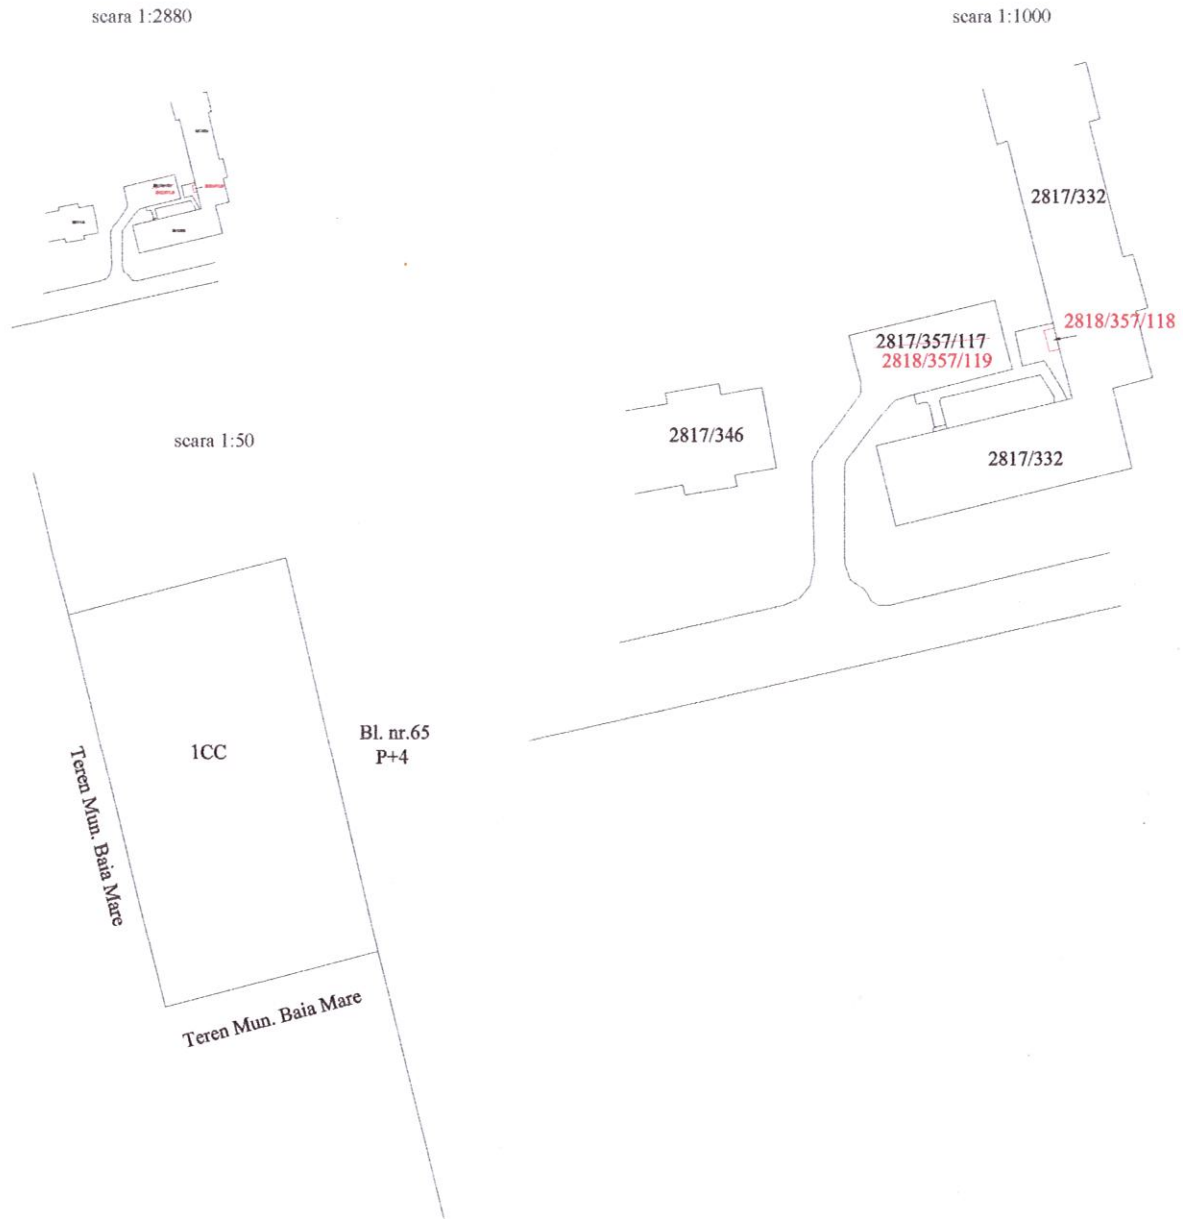

PLAN DE AMPLASAMENT SI DELIMITARE
 a imobilului cuprins in
 C.F.nr.104682 - Baia Mare Nr.topo.2817/357/117
 Baia Mare.jud.Maramures
 U.A.T.Baia Mare
 Intravilan Nr. corpuri de proprietate 1

NOTA: Schita serveste pentru concesionare

INAINTE DE DEZMEMBRARE					DUPA DEZMEMBRARE			
Nr. CF.	Nr. topo	Suprafata		PROPRIETAR	Nr. topo	Suprafata		PROPRIETAR
		Ha.	mp.			Ha.	mp.	
104682	2817/357/117	-	3487	Statul Roman	2817/357/118	-	4	Municipiul Baia Mare
					2817/357/119	-	3483	Municipiul Baia Mare
TOTAL		-	3487		-	3487		

DUPA ATRIBUIRE NR. CADASTRAL				
Nr. topo componente	Supraf mp.	PROPRIETAR	Nr. CAD	Supraf mp.
2817/357/118	4	Municipiul Baia Mare		4

iunie.2017

CERTIFICAT DE AUTORIZARE
 Seria RO-MM-F Nr. 0111/2011
CHIRA SANDU ADRIAN
 Ing. CHIRA Sandu Adrian
 CATEGORIA C